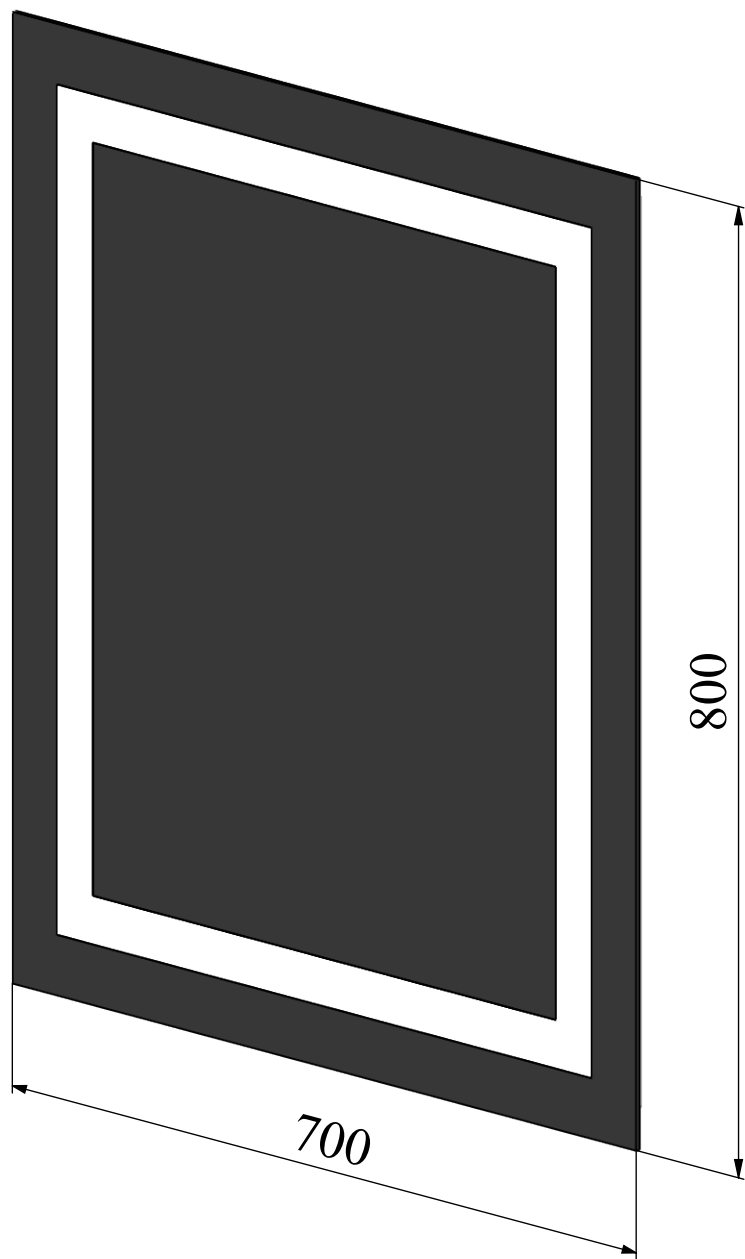

ANDORA

COLOMBINA

Комплектація дзеркала CL_700_800

Ширина дзеркала, мм: 700/800

Висота дзеркала, мм: 800/700

Кромка дзеркала: Єврокромка

Колір підсвічування: Нейтральний білий

Вимикач дзеркала: Відсутній

Підігрів дзеркала: Відсутній

Збільшувальна лінза: Відсутня

Положення дзеркала: Універсальне
(Горизонтальне/Вертикальне)