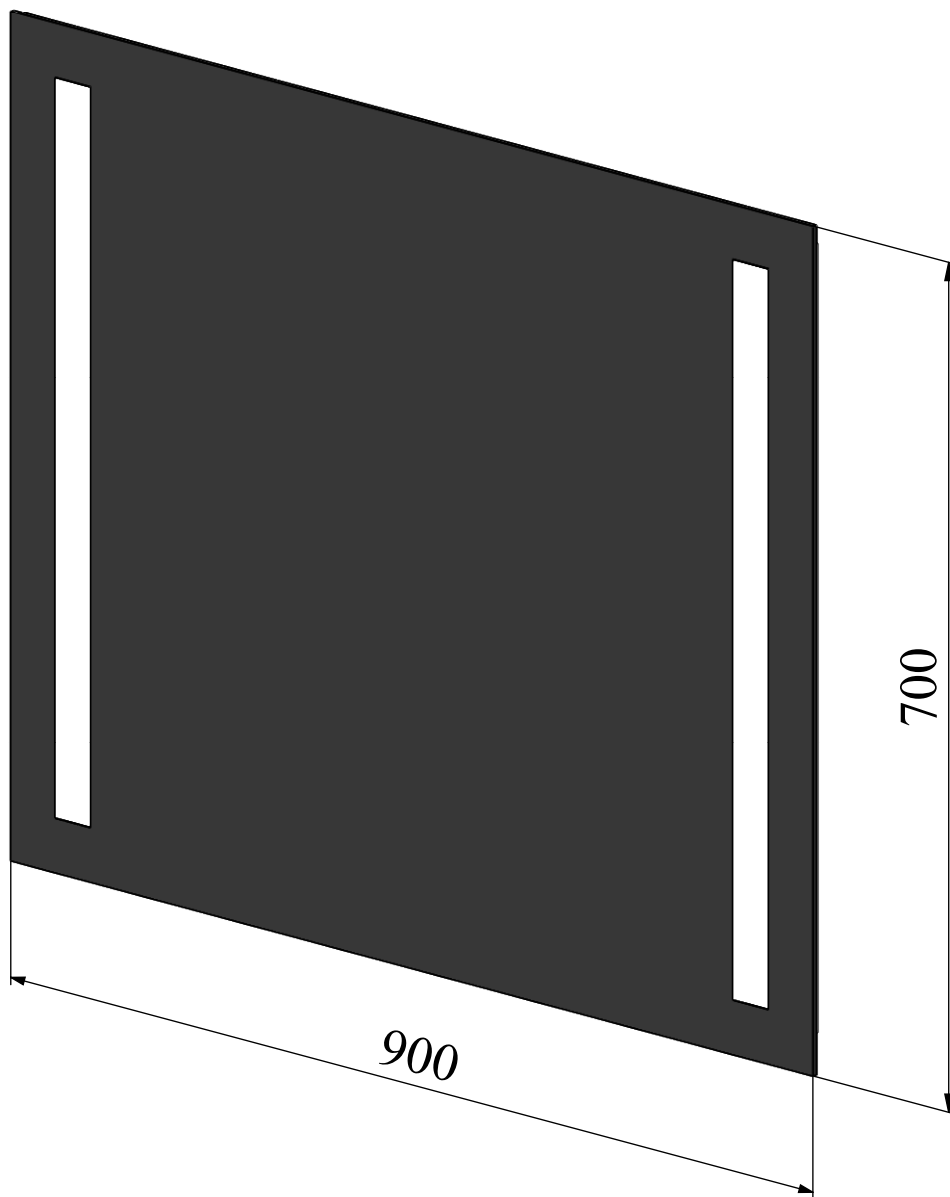

ANDORA

BRIGITTE

Комплектація дзеркала BG_900_700

Ширина дзеркала, мм: 900

Висота дзеркала, мм: 700

Кромка дзеркала: Єврокромка

Колір підсвічування: Нейтральний білий

Вимикач дзеркала: Відсутній

Підігрів дзеркала: Відсутній

Збільшувальна лінза: Відсутня

Положення дзеркала: Горизонтальне