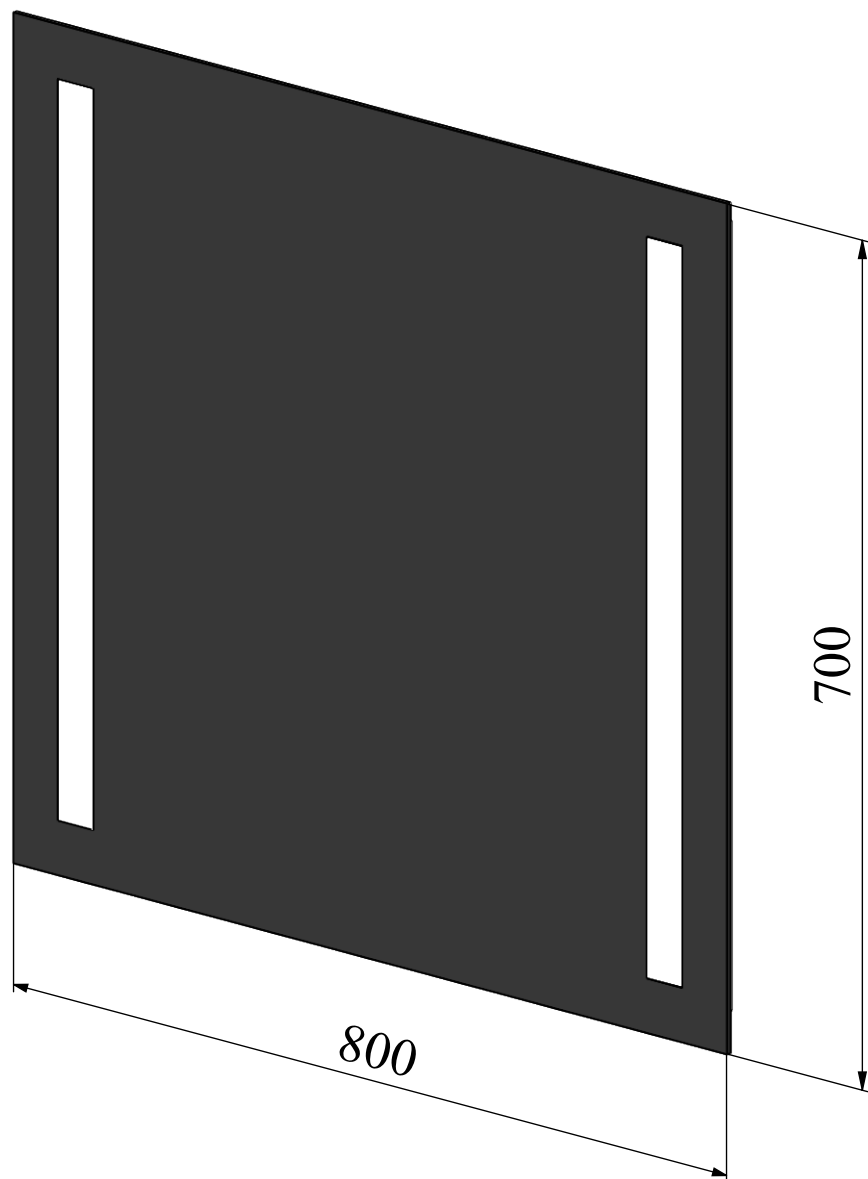

## Комплектація дзеркала BG\_800\_700

**Ширина дзеркала, мм:** 800

**Висота дзеркала, мм:** 700

**Кромка дзеркала:** Єврокромка

**Колір підсвічування:** Нейтральний білий

**Вимикач дзеркала:** Відсутній

**Підігрів дзеркала:** Відсутній

**Збільшувальна лінза:** Відсутня

**Положення дзеркала:** Горизонтальне