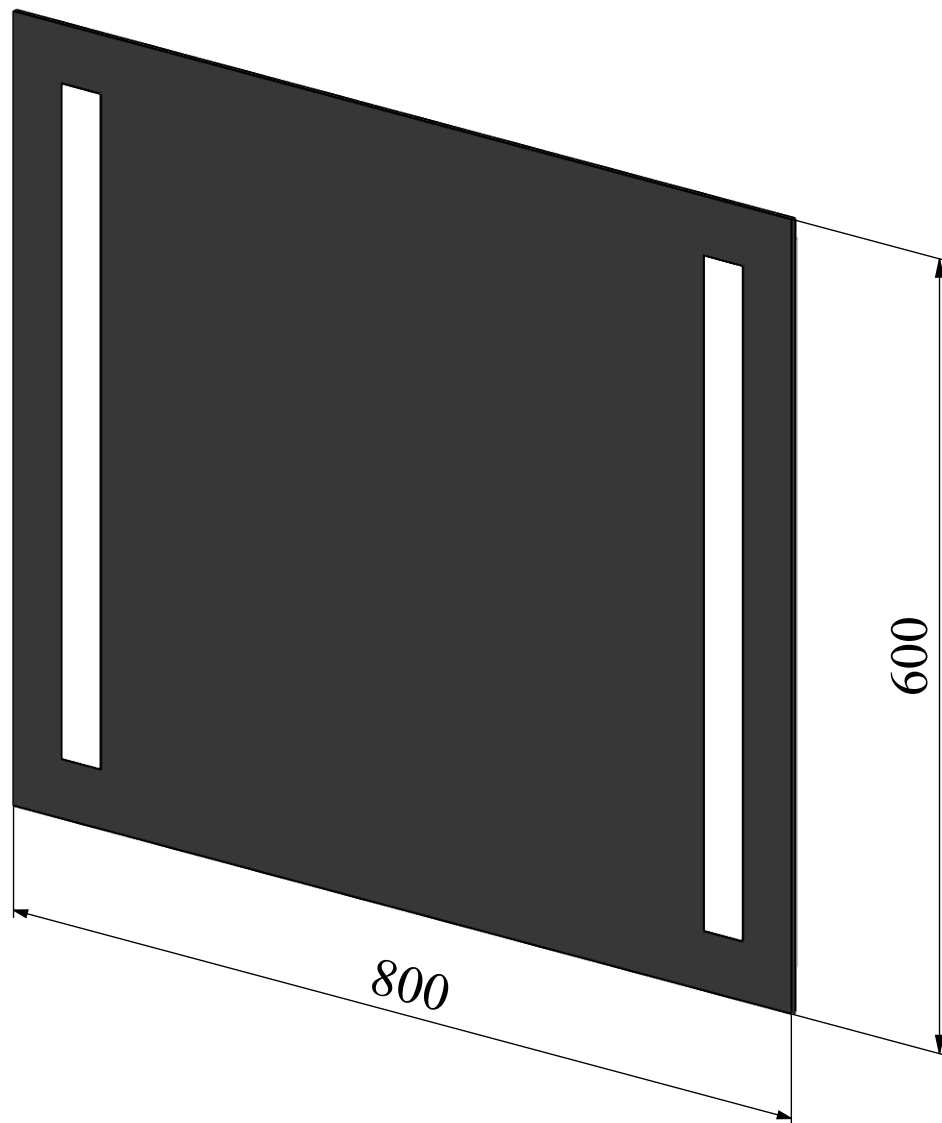

## Комплектація дзеркала BG\_800\_600

**Ширина дзеркала, мм:** 800

**Висота дзеркала, мм:** 600

**Кромка дзеркала:** Єврокромка

**Колір підсвічування:** Нейтральний білий

**Вимикач дзеркала:** Відсутній

**Підігрів дзеркала:** Відсутній

**Збільшувальна лінза:** Відсутня

**Положення дзеркала:** Горизонтальне