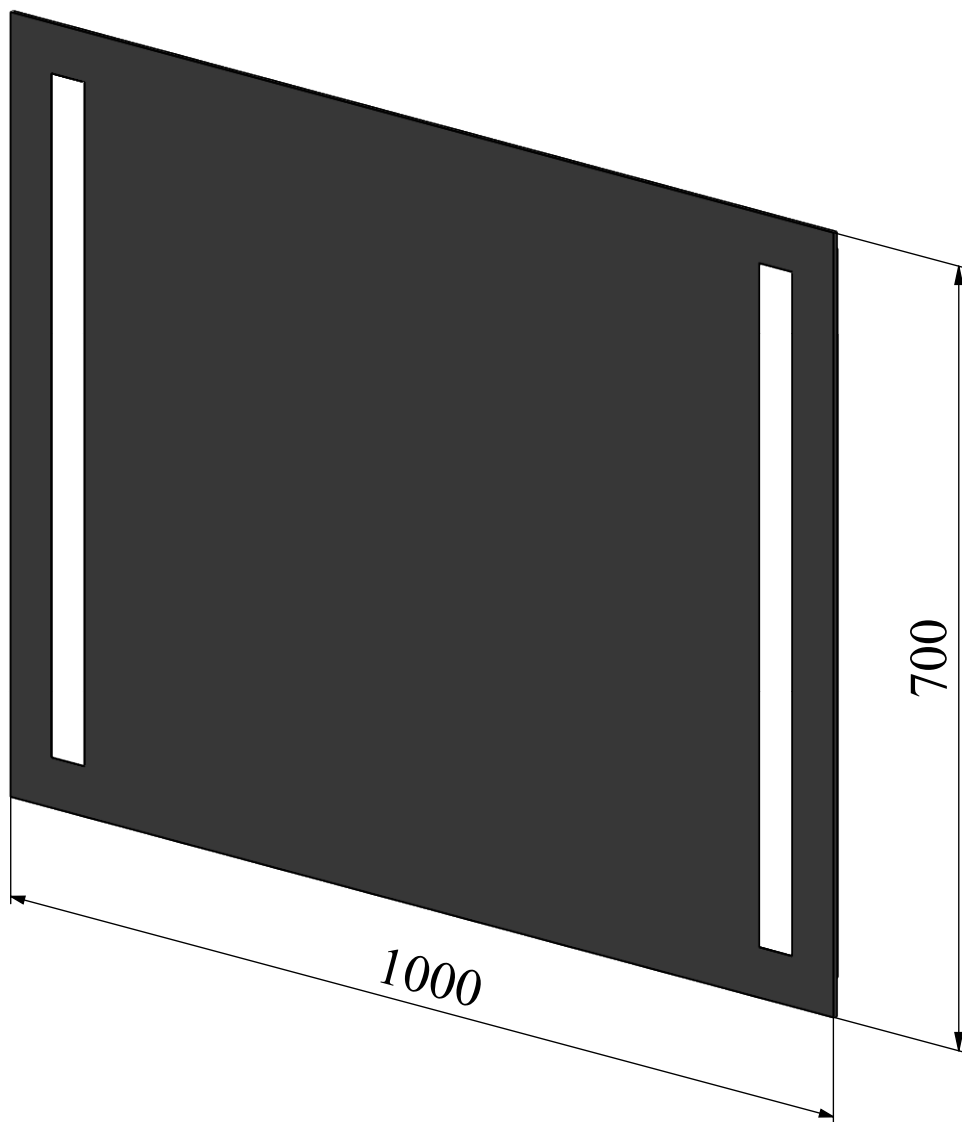

ANDORA

BRIGITTE

Комплектація дзеркала BG_1000_700

Ширина дзеркала, мм: 1000

Висота дзеркала, мм: 700

Кромка дзеркала: Єврокромка

Колір підсвічування: Нейтральний білий

Вимикач дзеркала: Відсутній

Підігрів дзеркала: Відсутній

Збільшувальна лінза: Відсутня

Положення дзеркала: Горизонтальне