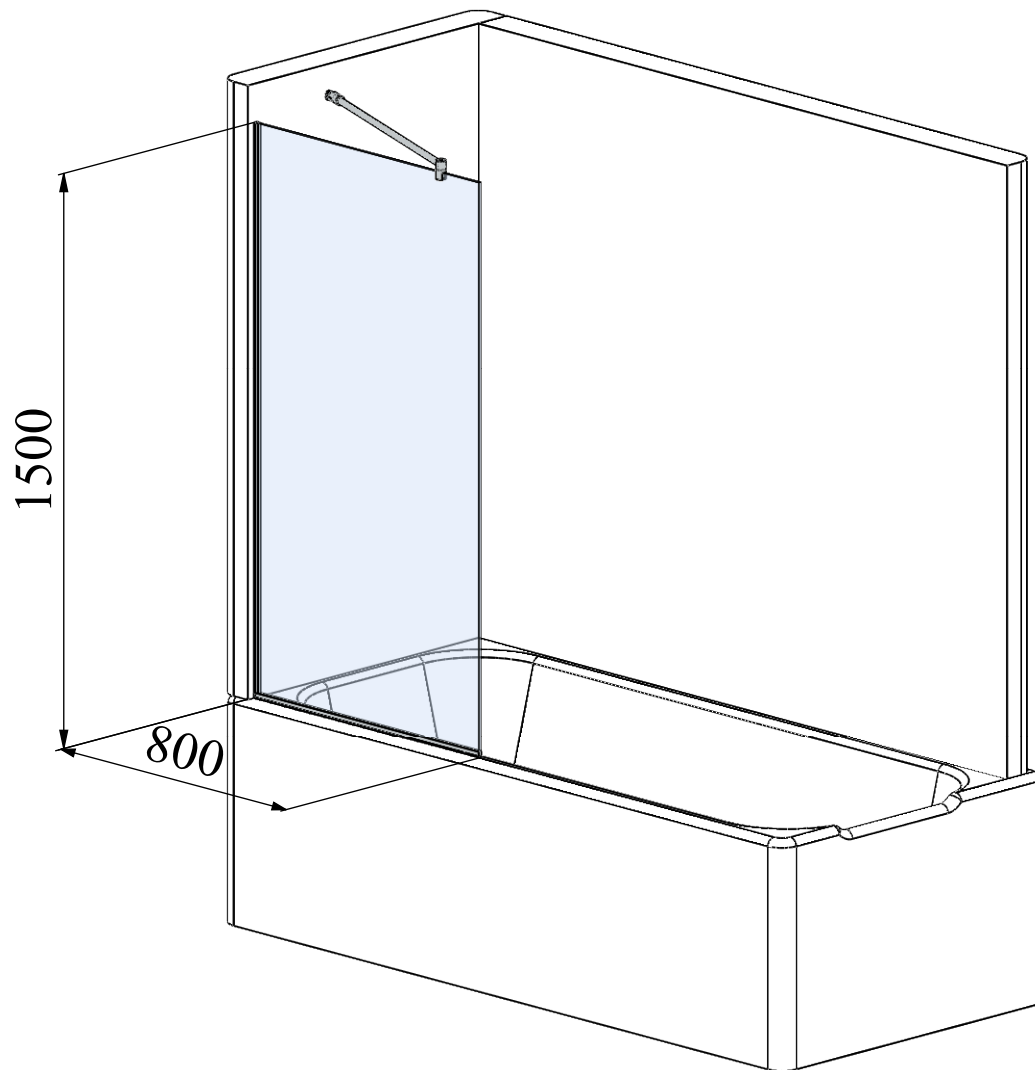

ANDORA

ATRIUM

Комплектація душової шторки ATR.0002

Ширина душової шторки, мм: 800

Висота душової шторки, мм: 1500

Колір скла: Безбарвне M0

Матування скла: Відсутнє

Тип тримача скла: Накидний круглий
регульований

Розташування шторки: Справа/Зліва

Система монтажу: Профільна

Колір фурнітури: Полірування