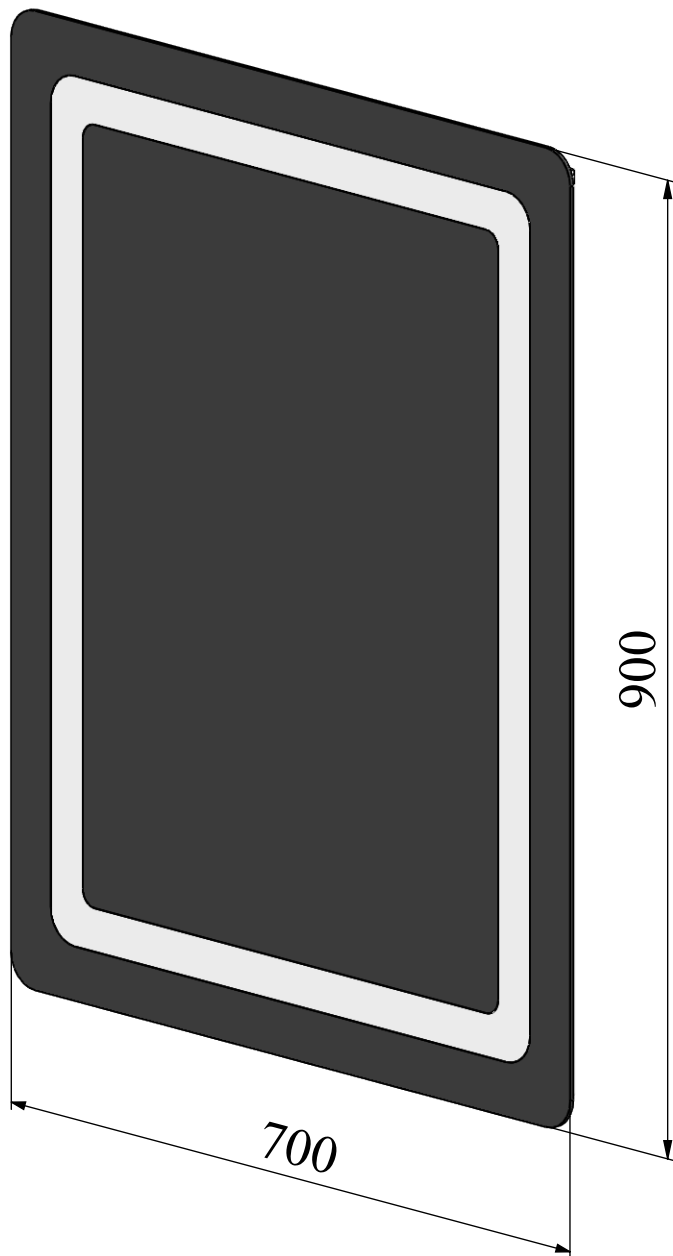

ANDORA

AGATHA

Комплектація дзеркала AG_700_900

Ширина дзеркала, мм: 700/900

Висота дзеркала, мм: 900/700

Кромка дзеркала: Єврокромка

Колір підсвічування: Нейтральний білий

Вимикач дзеркала: Відсутній

Підігрів дзеркала: Відсутній

Збільшувальна лінза: Відсутня

Положення дзеркала: Універсальне
(Горизонтальне/Вертикальне)